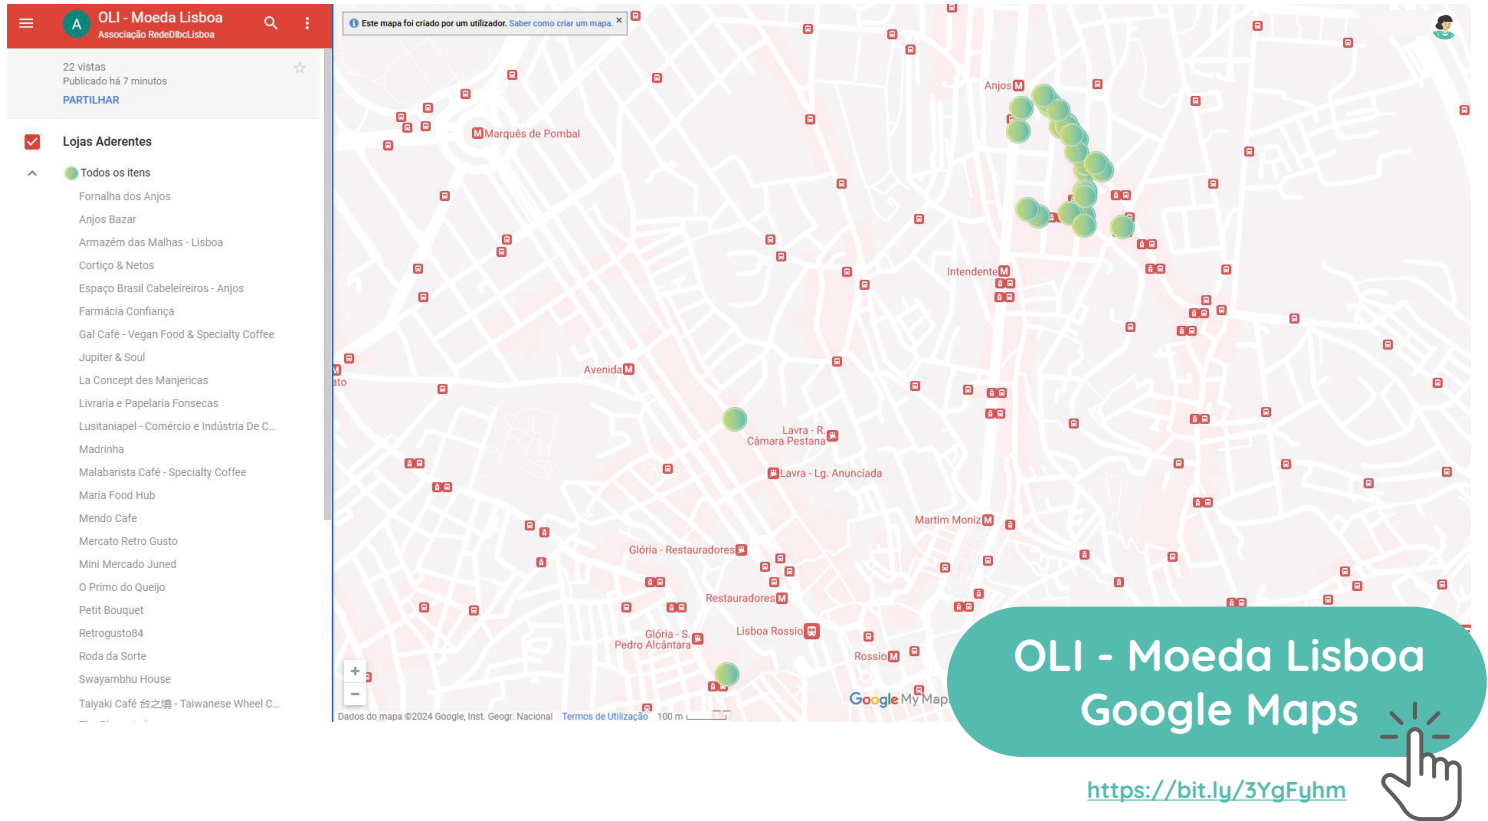

LOJAS ADERENTES

ONDE POSSO USAR A OLI PARA FAZER COMPRAS?

- 1 MODA E DESIGN
A Fornalha dos Anjos
Rua do Forno do Tijolo 30B, 1170-137 Lisboa
- 2 MERCERIA
Anjos Bazar
Av. Alm. Reis 54B, 1150-019 Lisboa
- 3 TÊXTIL - LOJA COM HISTÓRIA
Armazém das Malhas
Rua do Forno do Tijolo 50A, 1170-132 Lisboa
- 4 DECORAÇÃO DE CASA
Cortiço & Netos
Rua Maria Andrade 37D, 1170-215 Lisboa
- 5 SAÚDE/BELEZA
Espaço Brasil Cabeleireiros
Rua do Forno do Tijolo 31, 1170-210 Lisboa
- 6 SAÚDE
Farmácia Confiança
Av. Alm. Reis 46A, 1150-019 Lisboa
- 7 RESTAURAÇÃO VEGAN
Gal Café
Vegan Food & Specialty Coffee
Rua do Forno do Tijolo 54A, 1170-134 Lisboa
- 8 MODA (SEGUNDA-MÃO)
Jupiter & Soul
Rua do Forno do Tijolo 22, 1170-114 Lisboa
- 9 MODA E DESIGN
La Concept des Manjericas
Rua do Forno do Tijolo 40, 1170-137 Lisboa
- 10 LIVRARIA/ PAPELARIA/ BRINQUEDOS E JOGOS
Livraria e Papelaria Fonseca
Rua Maria Andrade 64B, 1170-218 Lisboa

- 11 ACESSÓRIOS EM PELE
Lusitaniapel - Comércio e Indústria de Couros e Peles Lda
Rua Maria 50C, 1170-212 Lisboa
- 12 RESTAURAÇÃO
Madrinha
Rua do Forno do Tijolo 42B, 1170-133 Lisboa
- 13 CAFETARIA
Malabarista Café
Specialty Coffee
Rua Maria 66B, 1170-213 Lisboa
- 14 RESTAURAÇÃO
Maria Food Hub
Rua Maria Andrade 38, 1170-216 Lisboa
- 15 RESTAURAÇÃO
Mendo Café
Rua Maria 68C, 1170-114 Lisboa
- 16 RESTAURAÇÃO
Mercato Retro Gusto
Rua Maria 54, 1170-212 Lisboa
- 17 MINI MERCADO
Mini Mercado Juned
Rua do Forno do Tijolo 25A, 1170-133 Lisboa
- 18 BAR DE VINHOS
O Primo do Queijo
Rua do Forno do Tijolo 42A, 1170-133 Lisboa
- 19 FLORISTA
Petit Bouquet
Rua do Forno do Tijolo 20C, 1170-136 Lisboa
- 20 RESTAURAÇÃO
Retrogusto84
Rua Maria 52, 1170-212 Lisboa

PONTOS VENDA • CARTÕES OLI

- 1 TABACARIA/JORNALIS/ REVISTAS
Roda da Sorte
Rua do Forno do Tijolo 36B, 1170-287 Lisboa
- 2 MODA E ACESSÓRIOS
Loja Cynthia Lisboa
Rua Maria Andrade 9, 1170-217 Lisboa
- 3 SAÚDE/BELEZA/LUGGAGE STORE
The Secret Salão - Drop Bags
Rua do Forno do Tijolo 22A, Lisboa