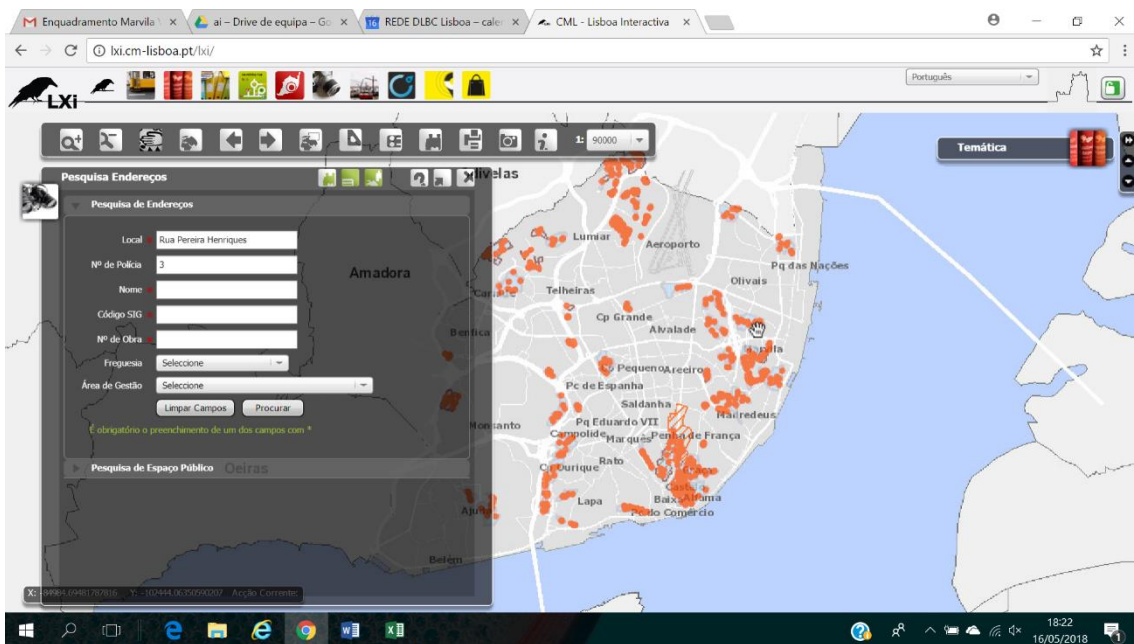

A elegibilidade territorial da morada é disponibilizada pelo/a promotor/a e deve ser confirmada através de: <http://lxi.cm-lisboa.pt/lxi/>

Neste link deverá selecionar-se, na barra superior, o item “Módulo Temática” e escolher “Bairros e Zonas de Intervenção Prioritárias”:

De seguida, na barra de ferramentas, deverá selecionar-se a imagem dos “binóculos” relativa a “Pesquisa de Endereços”:

No campo “Local” deverá introduzir-se o nome da rua, e no “Nº de Polícia” o respetivo número do espaço físico:

Para finalizar, seleciona-se o campo “Procurar” e a morada é sinalizada com um círculo vermelho:

Os territórios elegíveis estão preenchidos a azul, pelo que apenas as moradas que se enquadrem dentro destas delimitações poderão ser consideradas como elegíveis (como consta no exemplo).