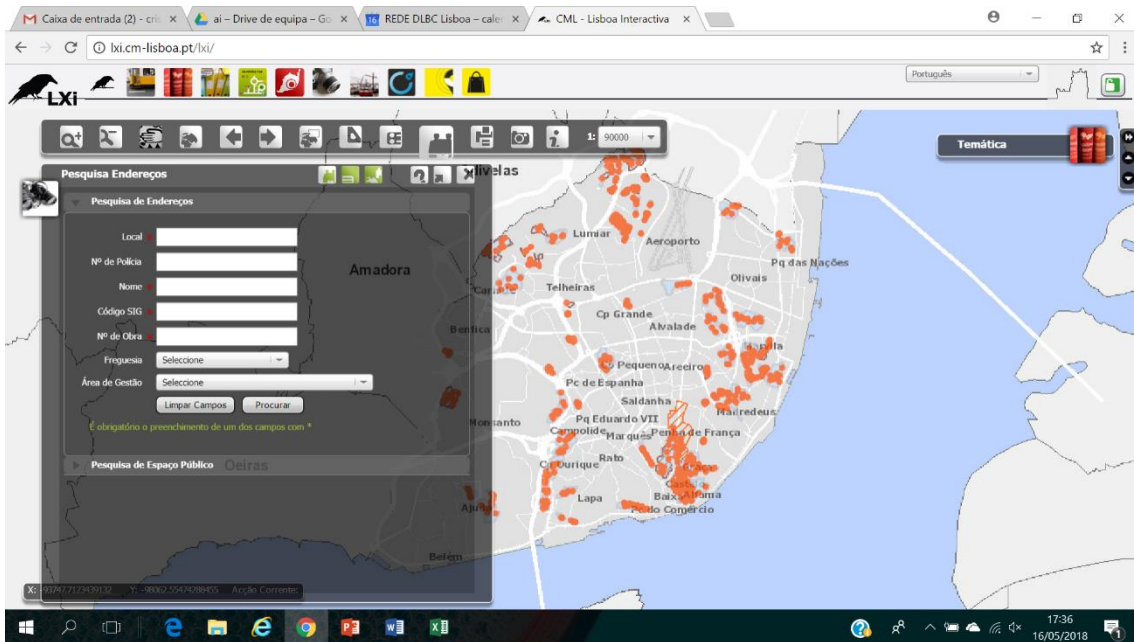

A elegibilidade territorial da morada é disponibilizada pelo/a promotor/a e deve ser confirmada através de: <http://lxi.cm-lisboa.pt/lxi/>

Neste link deverá selecionar-se, na barra superior, o item “Módulo Temática” e escolher “Bairros e Zonas de Intervenção Prioritárias”:

De seguida, na barra de ferramentas, deverá selecionar-se a imagem dos “binóculos” relativa a “Pesquisa de Endereços”:

No campo “Local” deverá introduzir-se o nome da rua, e no “Nº de Polícia” o respetivo número do espaço físico:

Para finalizar, seleciona-se o campo “Procurar” e a morada é sinalizada com um círculo vermelho:

Os territórios elegíveis estão preenchidos a azul, pelo que apenas as moradas que se enquadrem dentro destas delimitações poderão ser consideradas como elegíveis (como consta no exemplo).