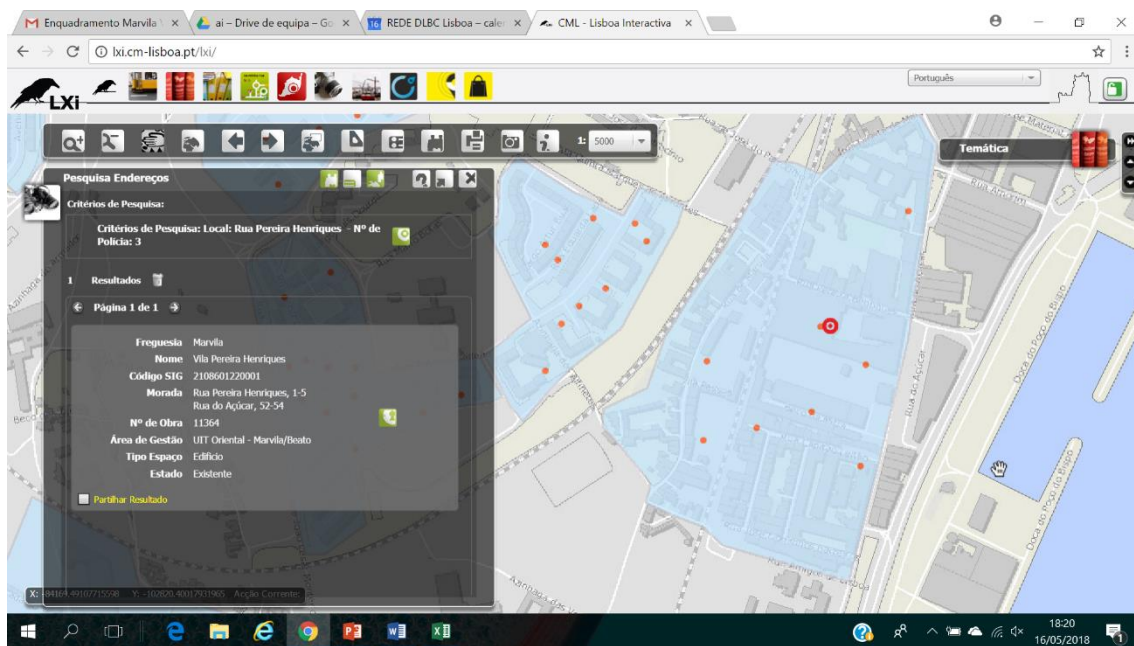

A elegibilidade territorial da morada é disponibilizada pelo/a promotor/a e deve ser confirmada através de: <http://lxi.cm-lisboa.pt/lxi/>

Neste link deverá selecionar-se, na barra superior, o item “Módulo Temática” e escolher “Bairros e Zonas de Intervenção Prioritárias”:

De seguida, na barra de ferramentas, deverá selecionar-se a imagem dos “binóculos” relativa a “Pesquisa de Endereços”:

No campo “Local” deverá introduzir-se o nome da rua, e no “Nº de Polícia” o respetivo número do espaço físico:

Para finalizar, seleciona-se o campo “Procurar” e a morada é sinalizada com um círculo vermelho:

Os territórios elegíveis estão preenchidos a azul, pelo que apenas as moradas que se enquadrem dentro destas delimitações poderão ser consideradas como elegíveis (como consta no exemplo).