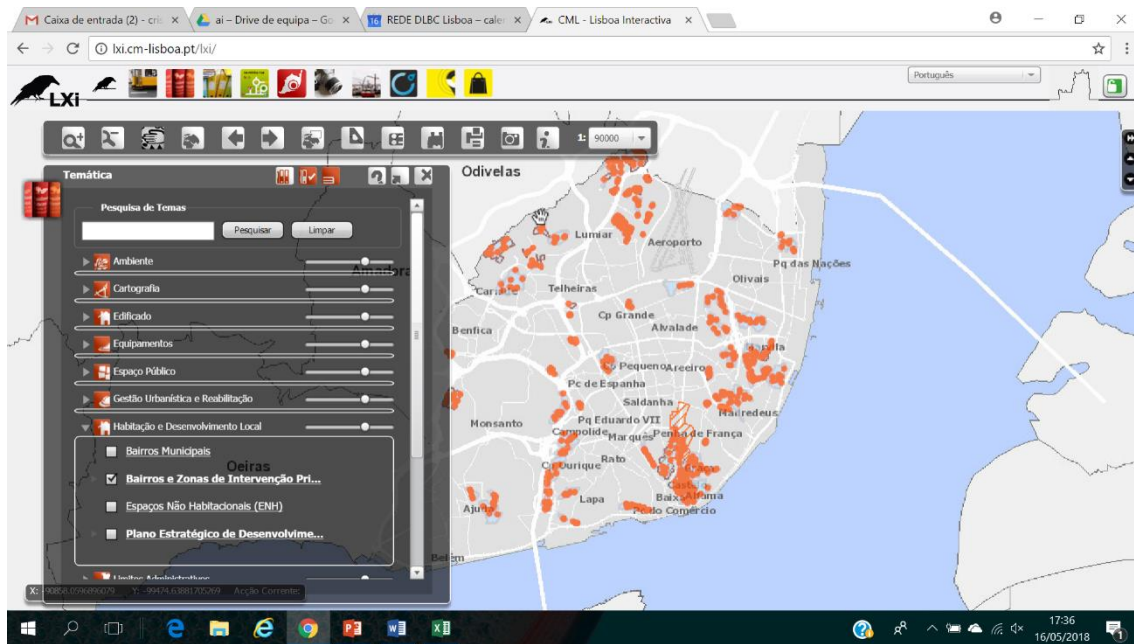

A elegibilidade territorial da morada é disponibilizada pelo/a promotor/a e deve ser confirmada através de: <http://lxi.cm-lisboa.pt/lxi/>

Neste link deverá selecionar-se, na barra superior, o item “Módulo Temática” e escolher “Bairros e Zonas de Intervenção Prioritárias”:

De seguida, na barra de ferramentas, deverá selecionar-se a imagem dos “binóculos” relativa a “Pesquisa de Endereços”:

No campo “Local” deverá introduzir-se o nome da rua, e no “Nº de Polícia” o respetivo número do espaço físico:

Para finalizar, seleciona-se o campo “Procurar” e a morada é sinalizada com um círculo vermelho:

Os territórios elegíveis estão preenchidos a azul, pelo que apenas as moradas que se enquadrem dentro destas delimitações poderão ser consideradas como elegíveis (como consta no exemplo).